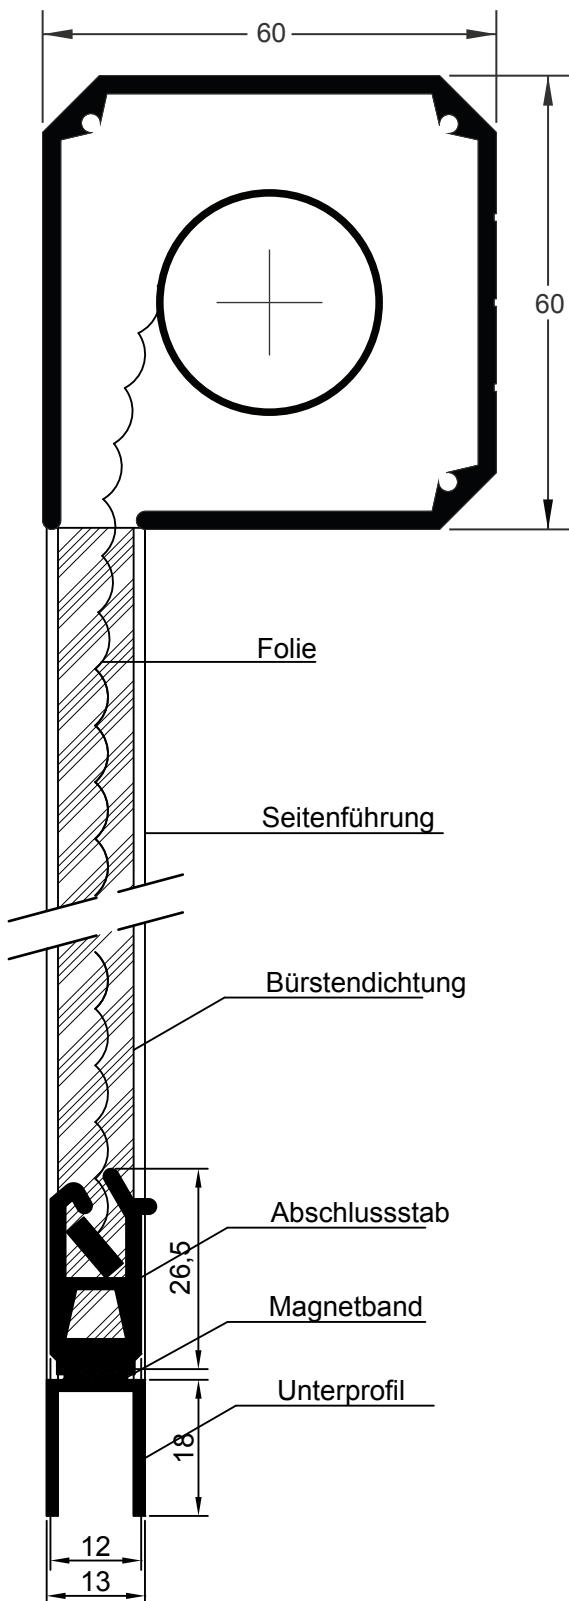

Kastenprofil mit Welle

Führungsschienen

Seitenführung 40 mm

Seitenführung 30 mm

Seitenführung 18 mm

Stand: 03.2013

M= 1:1

SUN-MASTER Sonnenschutz GmbH