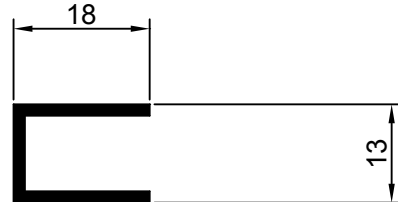

Kastenprofil mit Welle

Führungsschienen

Seitenführung 40 mm

Seitenführung 30 mm

Seitenführung 18 mm

Stand: 03.2013

M= 1:1

SUN-MASTER Sonnenschutz GmbH