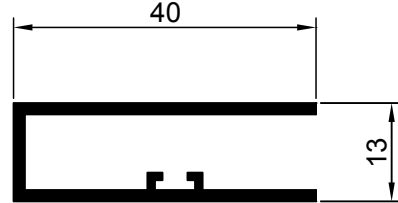

Kastenprofil mit Welle

Führungsschienen

Seitenführung 40 mm

Seitenführung 30 mm

Seitenführung 18 mm

Stand: 03.2013

M= 1:1

SUN-MASTER Sonnenschutz GmbH