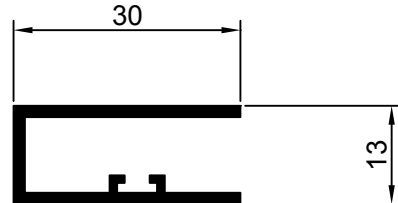

Kastenprofil mit Welle

Führungsschienen

Seitenführung 40 mm

Seitenführung 30 mm

Seitenführung 18 mm

Stand: 03.2013

M= 1:1

SUN-MASTER Sonnenschutz GmbH