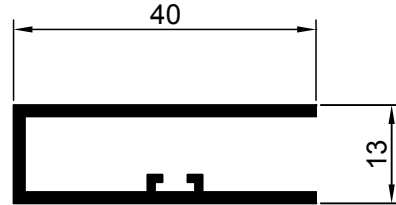

Kastenprofil mit Welle

Führungsschienen

Seitenführung 40 mm

Seitenführung 30 mm

Seitenführung 18 mm

Stand: 03.2013

M= 1:1

SUN-MASTER Sonnenschutz GmbH