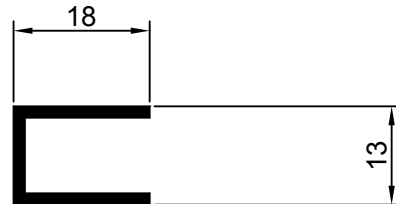

Kastenprofil mit Welle

Führungsschienen

Seitenführung 40 mm

Seitenführung 30 mm

Seitenführung 18 mm

Stand: 03.2013

M= 1:1

SUN-MASTER Sonnenschutz GmbH