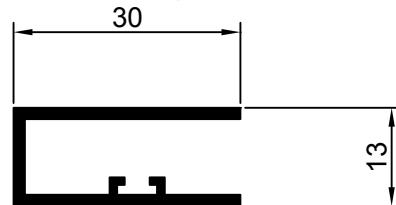

Kastenprofil mit Welle

Führungsschienen

Seitenführung 40 mm

Seitenführung 30 mm

Seitenführung 18 mm

Stand: 03.2013

M= 1:1

SUN-MASTER Sonnenschutz GmbH