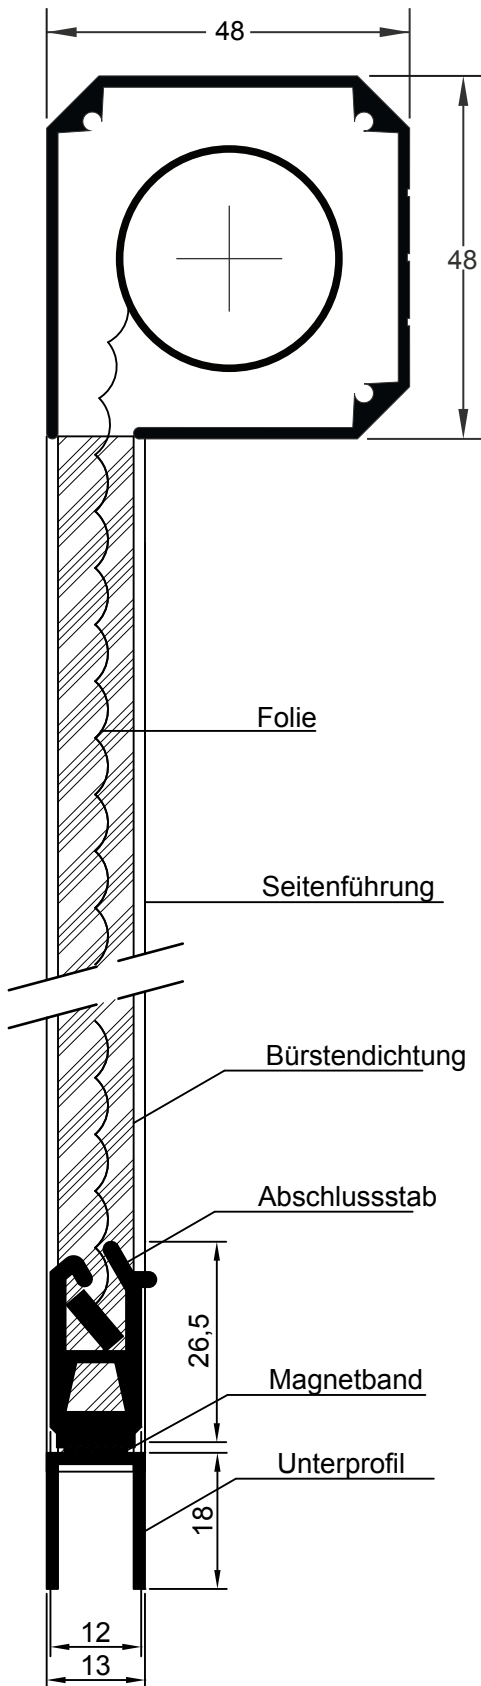

Kastenprofil mit Welle

Führungsschienen

Seitenführung 40 mm

Seitenführung 30 mm

Seitenführung 18 mm

Stand: 03.2013

M= 1:1

SUN-MASTER Sonnenschutz GmbH