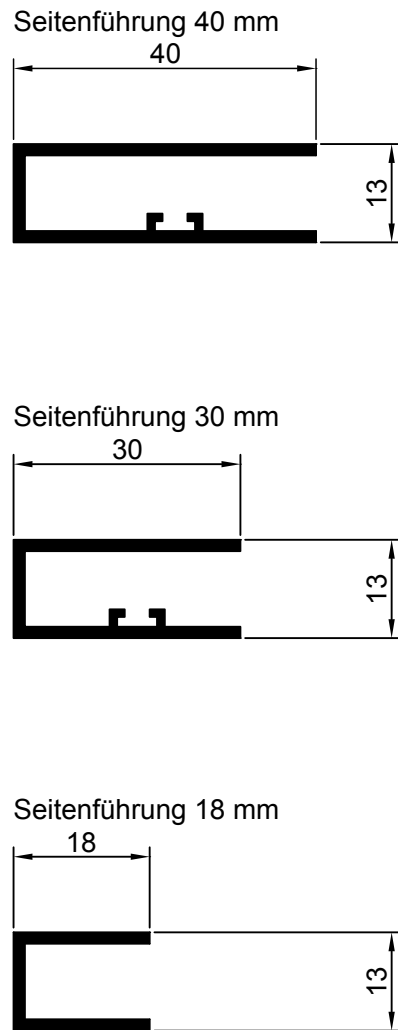

Kastenprofil mit Welle

Führungsschienen

Stand: 03.2013

M= 1:1

Comfortmaster 480
Comfortmaster 480 SMI

SUN-MASTER Sonnenschutz GmbH