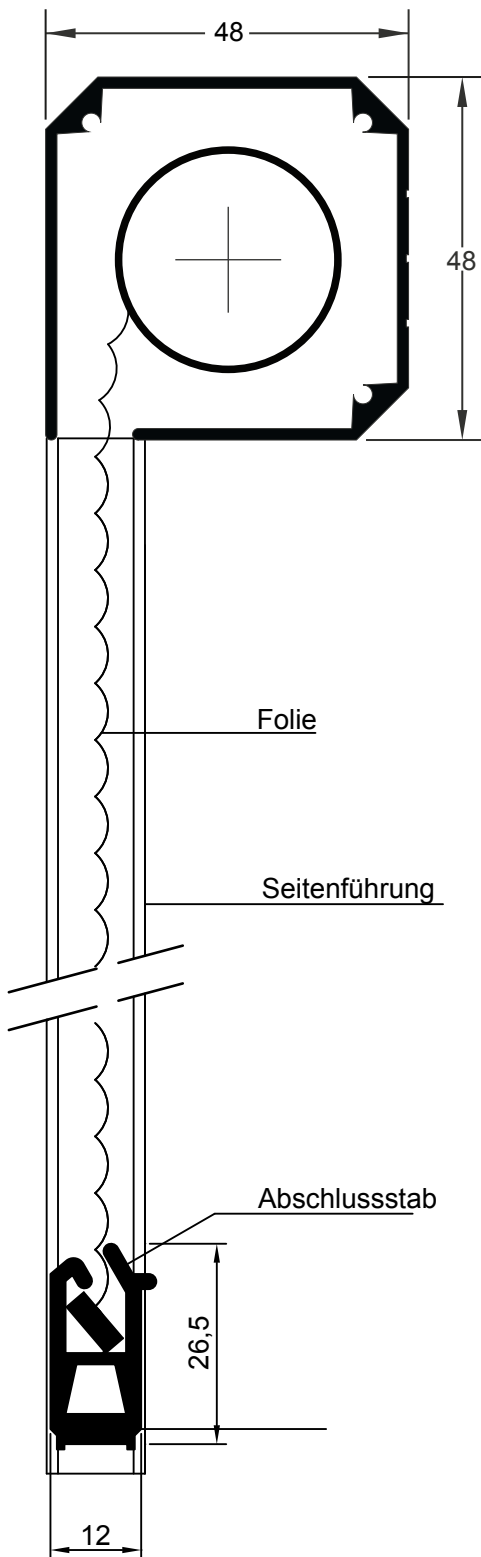

Kastenprofil mit Welle

Führungsschienen

Stand: 03.2013

M= 1:1

Comfortmaster 480
Comfortmaster 480 SMI

SUN-MASTER Sonnenschutz GmbH