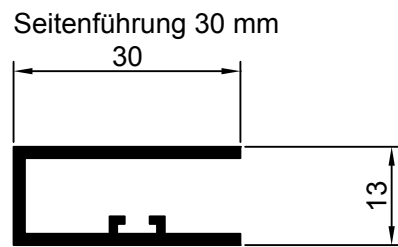

Kastenprofil mit Welle

Führungsschienen

Stand: 03.2013

M= 1:1

SUN-MASTER Sonnenschutz GmbH

Comfortmaster 400 OL  
Comfortmaster 400 SMI OL