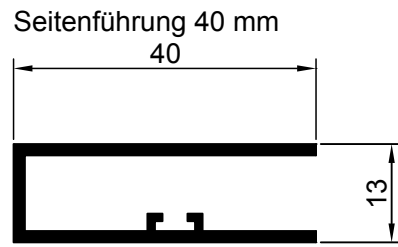

Kastenprofil mit Welle

Führungsschienen

Stand: 03.2013

M= 1:1

SUN-MASTER Sonnenschutz GmbH

Comfortmaster 400 OL  
Comfortmaster 400 SMI OL