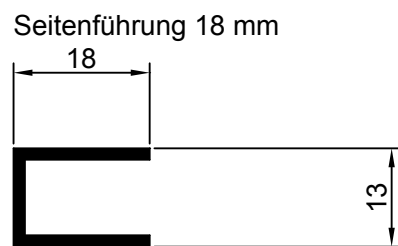

Kastenprofil mit Welle

Führungsschienen

Stand: 03.2013

M= 1:1

SUN-MASTER Sonnenschutz GmbH

Comfortmaster 400 OL  
Comfortmaster 400 SMI OL