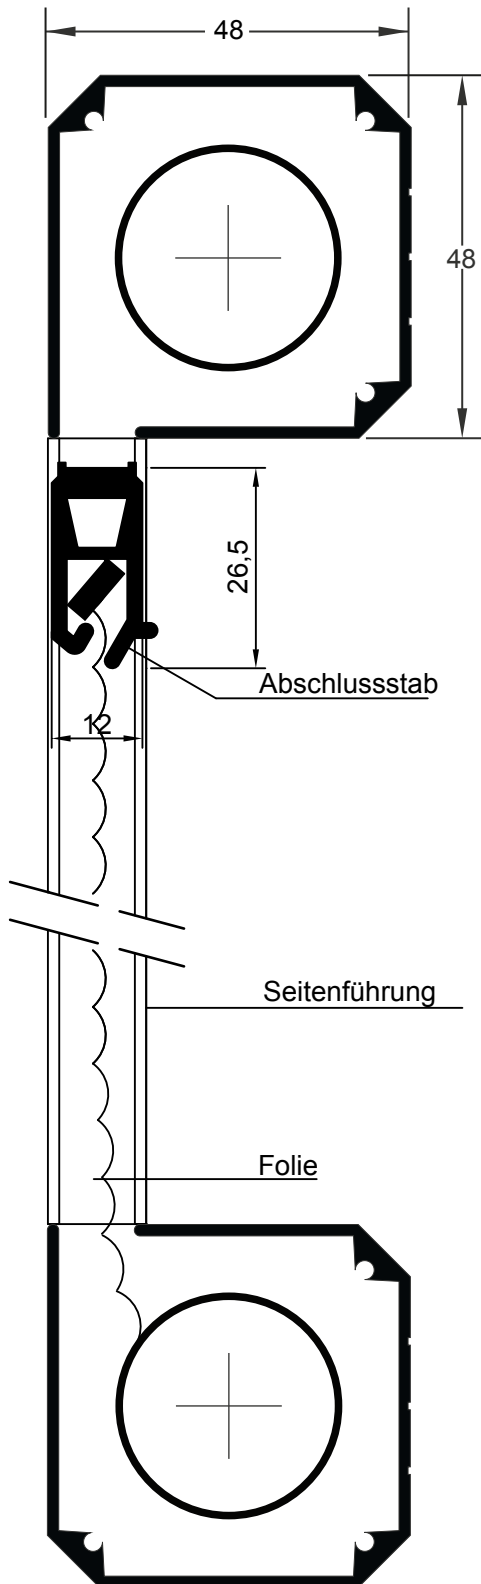

Kastenprofil mit Welle

Führungsschienen

Stand: 03.2013

M= 1:1

SUN-MASTER Sonnenschutz GmbH

Comfortmaster 400 OL  
Comfortmaster 400 SMI OL