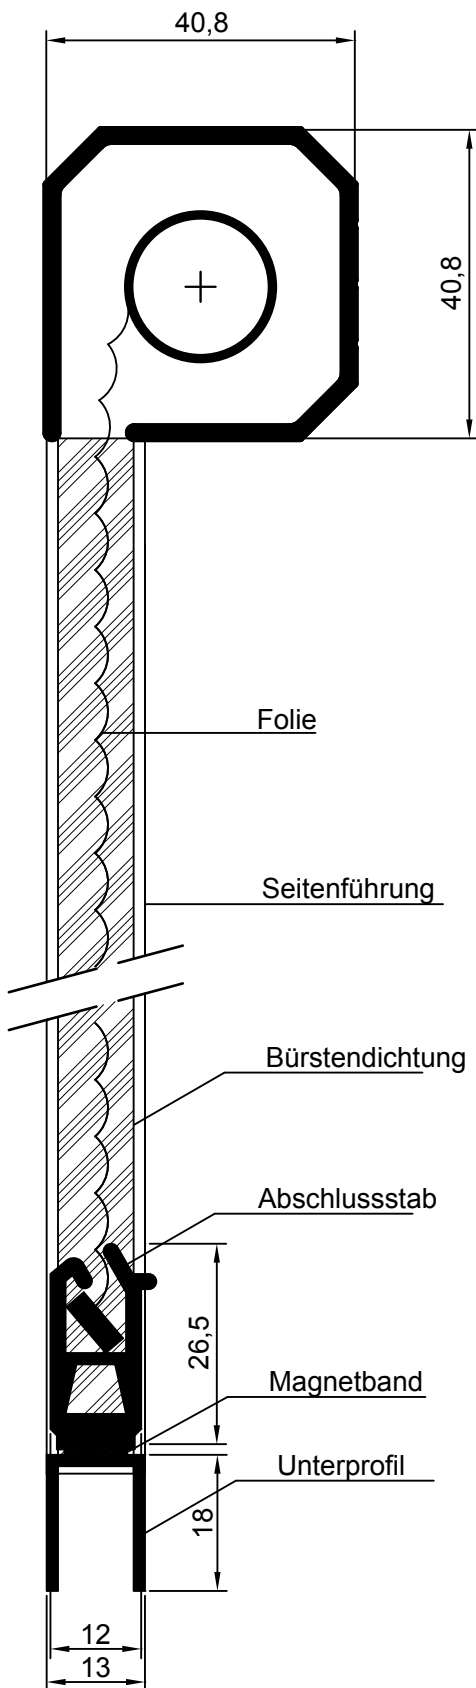

Kastenprofil mit Welle

Führungsschienen

Stand: 03.2013

M= 1:1

SUN-MASTER Sonnenschutz GmbH

Frontmaster 401