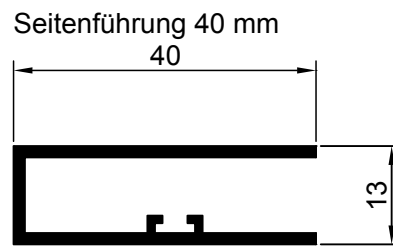

Kastenprofil mit Welle

Führungsschienen

Stand: 03.2013

M= 1:1

SUN-MASTER Sonnenschutz GmbH

Frontmaster 401