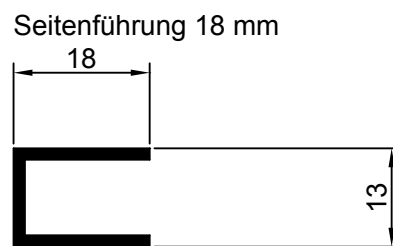

Kastenprofil mit Welle

Führungsschienen

Stand: 03.2013

M= 1:1

SUN-MASTER Sonnenschutz GmbH

Frontmaster 401