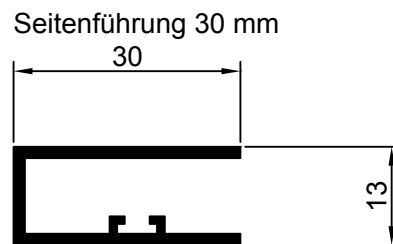

Kastenprofil mit Welle

Führungsschienen

Stand: 03.2013

M= 1:1

SUN-MASTER Sonnenschutz GmbH

Frontmaster 401