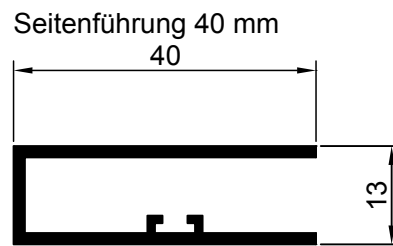

Kastenprofil mit Welle

Führungsschienen

Stand: 10.2011

M= 1:1

SUN-MASTER Sonnenschutz GmbH

Frontmaster 301  
Comfortmaster 301