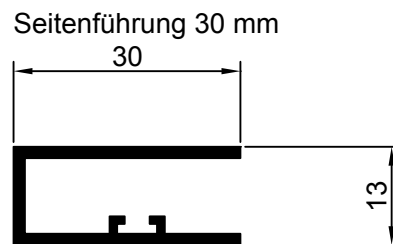

Kastenprofil mit Welle

Führungsschienen

Stand: 10.2011

M= 1:1

SUN-MASTER Sonnenschutz GmbH

Frontmaster 301  
Comfortmaster 301