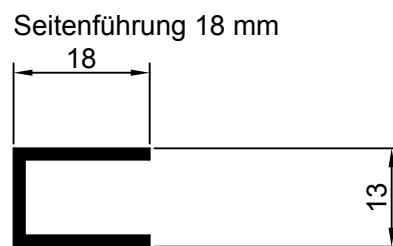

Kastenprofil mit Welle

Führungsschienen

Stand: 10.2011

M= 1:1

SUN-MASTER Sonnenschutz GmbH

Frontmaster 301  
Comfortmaster 301