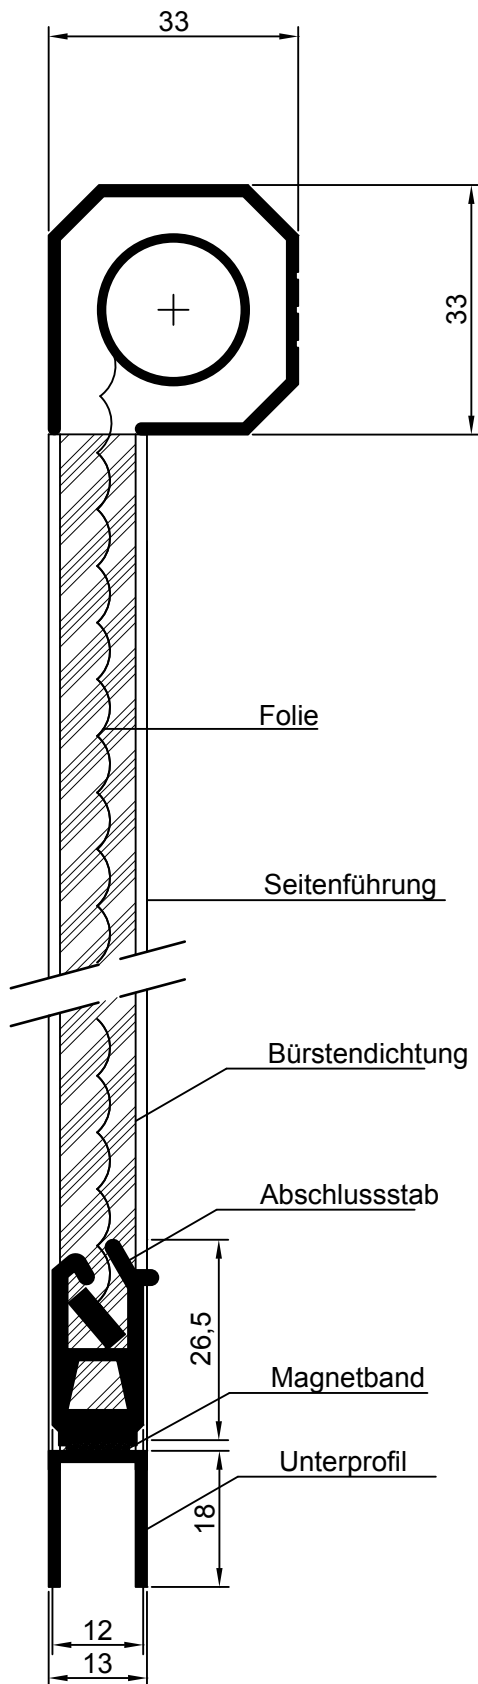

Kastenprofil mit Welle

Führungsschienen

Stand: 10.2011

M= 1:1

SUN-MASTER Sonnenschutz GmbH

Frontmaster 301  
Comfortmaster 301